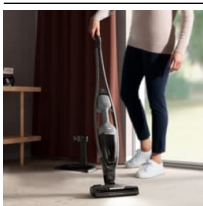

Product Benefits & Features

- Kivehető kefe
- DustSpotter™ LED-fények
- Ciklon rendszerű szűrőtechnológia
- Li-Ion akkumulátor - hosszú élettartam és magasabb tisztítási teljesítményt nyújt
- Lítium akkumulátor
- Megáll a lábán

Product Specification

Akkumulátor típusa	Lítium
Feszültség (V)	25.2
Működési idő (min. sebességgel, kemény padlón, BRC nélkül), perc	40
Működési idő (max. sebességgel, kemény padlón, BRC nélkül), perc	15
BrushRollClean keféisztítás	Igen
LED világítás a szívófejen	Igen
Résszívófej	Igen
Portalanító ecset	Igen
Egyéb tartozékok	Nem
Egyéb tartozékok	nincs
Szűrés	dupla szűrés
Szín	Szürke
Tárolás	töltőállványon
Zajszint (dBA)	79
Töltési idő (h)	4,5
Készülék súlya kiegészítőkkal, csomagolás nélkül (kg)	3.8
Teljes készülék súlya (kg)	2.86
Morzsaporszívó súlya (kg)	0.8
Teljes magasság (mm)	109,4
Teljes szélesség (mm)	25,1