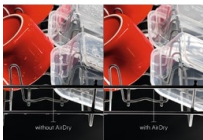

AirDry: természetes szárítás

Az AirDry technológia természetes légáramlatot használ a szárítás befejező fázisában. Ez a funkció a ciklus utolsó szakaszában 10 cm-re kinyitja a készülék ajtaját. A szárítási teljesítmény maximalizálásának ez a természetes módja az energiaköltségeket is hatékonyan csökkenti.