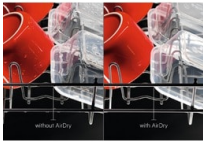

AirDry: természetes szárítás

Az AirDry technológia természetes légáramlatot használ a szárítás befejező fázisában. Ez a funkció a ciklus utolsó szakaszában 10 cm-re kinyitja a készülék ajtaját. A szárítási teljesítmény maximalizálásának ez a természetes módja az energiaköltségeket is hatékonyan csökkenti.