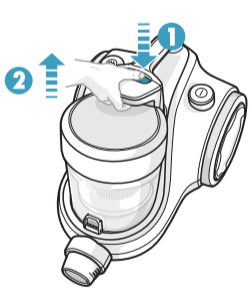

2

3

4

5

6

R Recommended nozzle | Brosse recommandée | الفوارة الموصى بها | Препоръчителна дюза | Dorogučená hubice | Empfohlene Düse | Anbefalet mundstykke
 Soovituslik otsak | Cepillo recomendado | نازلهاى توصيه شده | Suositeltava suulake | Συνιστώμενο ακροφύσιο | Preporučeni nastavak | Ajánlott szívófej
 Spazzola consigliata | Rekomenduojamas antgalis | Leteicams uzgalis | Anbefalt munnstykke | Zalecana dysza | Perie recomandată | Рекомендованная насадка
 Rekomenderat munstykke | Priporočni nastavek | Odporučaná hubica | Препоручени наставак | Önerilen başlık | Рекомендована насадка