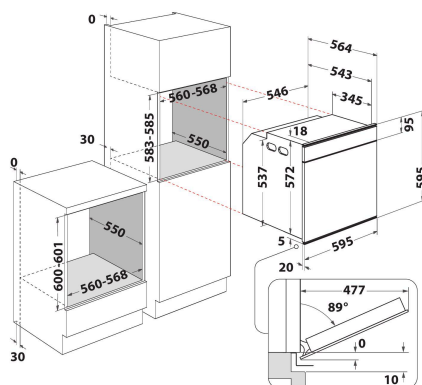

W11I OP1 4S2 H

12NC: 859991574290

GTIN (EAN) code: 8003437835254

Whirlpool

SENSING THE DIFFERENCE

ALAPTULAJDONSÁGOK

Termékcsoport	Sütő
Kereskedelmi elnevezés	W11I OP1 4S2 H
Termék színe	Dark grey
Konstruktív kivitel	Beépíthető
Vezérlés módja	Elektronikus
Type of control settings	-
Minden főzőlap-kapcsoló be van építve?	Nem
Milyen főzőlapot tud vezérelni?	-
Automatikus programok	Igen
Áramfelvétel (A)	16
Feszültség (V)	220-240
Frekvencia (Hz)	50/60
Elektromos csatlakozókábel hossza (cm)	90
Csatlakozódugó típusa	Nem
Termékmélység 90°-ban nyitott ajtónál (mm)	-
Termékmagasság	595
Termék szélessége	595
Termékmélység	564
Minimális beépítési magasság	0
Minimális beépítési szélesség	0
Beépítési mélység	0
Nettó tömeg (kg)	40.5
Usable volume (of cavity)	73
Beépített tisztítórendszer	Hidrolitikus
Grids of the cavity	1
Tartók/tálcák	3

MŰSZAKI ADATOK

Időzítő	Igen
Idővezérlés	Elektronikus
Időbeállítási opciók	Indítás és leállítás
Biztonsági eszköz	-
Belső világítás	Igen
Number of interior lights of the cavity	2
Position of interior lights of the cavity	Jobboldal
Oven guides of the cavity	Rácsok
Probe of the cavity	Nem