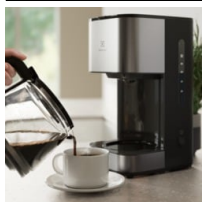

**Kezdje minden napját a friss kávé illatával**

Semmi sem jobb, mint friss kávéval kezdeni a napot. Élvezze, hogy minden reggel a frissen főzött kávé illatára és ízére ébredhet a Create 3 kávéfőzőnek köszönhetően.

**Product Benefits & Features**

**Vízszintjelző a precíz kávéfőzéshez**

Az egyértelmű, jól látható vízszint- és adagolásjelző pontos adagolást biztosít 2-10 csésze frissen főzött kávé elkészítéséhez.

**Cseppenésgátló funkció a főzőlap tisztán tartásához**

Kiveheti az üvegcancsót akkor is, ha a kávé még nincs kész, anélkül, hogy aggódnia kellene a felfordulás miatt. A cseppenésgátló funkció által a főzőlap tiszta marad.

**Az automatikus kikapcsolás biztonságosan és automatikusan kikapcsolja a gépet**