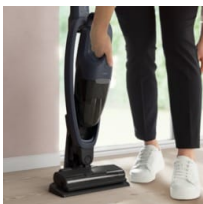

Egyszerűen használható porszívó, alkalmazkodó teljesítménnyel

Az 500 vezeték nélküli porszívó az egyszerű kezelhetőség mellett nagyszerű teljesítménnyel büszkélkedik. A kézi egység és a kiegészítők leválaszthatók, így a porszívózás egyszerűen hozzáférhető bármilyen felülethez. Minden modell a fenntarthatóság jegyében, újrahasznosított műanyag felhasználásával készül.*

Product Benefits & Features

Hatékony vezeték nélküli porszívó a láthatóan tisztább otthonért.

Az Electrolux vezeték nélküli porszívó hatékony, látható eredményt biztosít bármilyen felületen. A port és az egyéb finom szennyeződések mindenhol eltávolítja.

- Vezeték nélküli, újratölthető
- Kivehető kefe
- Ciklon rendszerű szűrőtechnológia
- Li-Ion akkumulátor - hosszú élettartam és magasabb tisztítási teljesítményt nyújt
- Lítium akkumulátor
- Megáll a lábán

Gyors, kényelmes takarítás a levehető 2 az 1-ben egységgel.

Tapasztalja meg az egyszerűen használható porszívó előnyeit, mely ergonomikus kialakításának köszönhetően kényelmessé teszi a takarítást. A kézi egység könnyedén leválasztható a porszívóról a kisebb vagy nehezen elérhető területek megtisztításához, ezzel alkalmazkodva a tisztítandó felülethez.