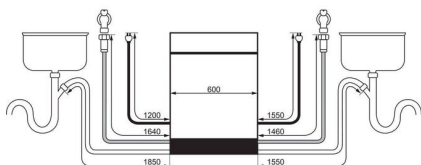

Product Specification

Programok száma	9	Mélység (mm)	570
Hőmérsékletek száma	4	Energiaosztály	A
Kijelző típusa	LED kijelző	Súlyozott energiafogyasztás / 100 ciklus (kWh)	54
Opciók	Extra csendes, GlassCare, ExtraPower	Vízfogyasztás Eco programban / ciklus (l)	8.4
Vízelárasztás elleni védelem	úszókapcsoló	Eco program időtartama	4:30
Vízszenzor	van	Zajkibocsátási érték	B
Automata kikapcsolás	Igen	Zajszint dB(A)	42
Motor	Inverter BLDC	Max. villamos teljesítményfelvétel (W)	1550-2200
Zsanérok	Kivetőpántos zsanér	Tisztítási teljesítmény index	1.121
Mosogatási programok	120 Minutes, 60 perces program, 90 perces program, AUTO program, ECO, Extrasilent, Tisztítás, Gyors 30 perc, öblítés-tartás	Száritási teljesítmény index	1.061
Kivitel	Részben beépíthető (látható kijelző)		
Evőeszköz kosár	nincs		
Evőeszköz tartó polc	EasyFlex, knife holder folding		
Felső mosogatási szint	felső szórókarok		
Alsó szórókar típusa	Normál		
Bejövő vízcső védelme	Aqua Control		
Bejövő vízcső hossza (cm)	180		
Nettó súly (kg)	37		
Magasság (mm)	815		
Szélesség (mm)	596		

250527FIOL