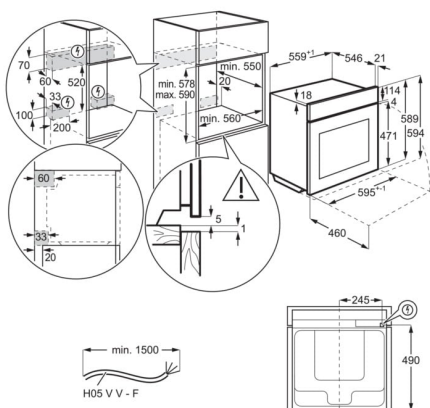

PSGBOV180DE0000F