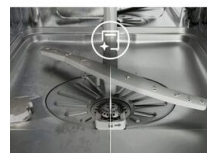

A MachineClean program segít a mosogatógép hatékony működésének megőrzésében

Biztosítsa a mosogatógép lehető legjobb működését a MachineClean programmal. A speciálisan tervezett program és tisztítószer együttesen távolítja el a vízkövet és a zsíros lerakódásokat, így Ön hosszabb ideig élvezheti a tökéletes mosogatási eredményeket.