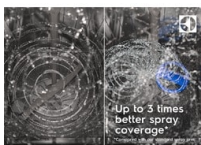

MaxiFlex tálca - egyszerű és kényelmes bepakolás

A változatosan pakolható, nagy kapacitású MaxiFlex tálcán elférnek az evőeszközök, a merőkanalak, keverőkanalak és más eszközök is. A pakolótér szabadon átrendezhető attól függően, hogy éppen mekkora és milyen formájú edényeket szeretne a mosogatógépbe pakolni. Tökéletesen

Fenntartható mosogatás könnyedén

Környezettudatos döntések, könnyedén. Állítsa be a QuickSelect érintőkijelzőn, hogy mennyi ideig tartson a program. Az Ecometer pedig intuitív zöld sávokkal megmutatja Önnek a leginkább fenntartható programot, amellyel vizet és energiát takaríthat meg.

Ragyogó tisztaság minden alkalommal

A hagyományos szórókarral ellentétben a dupla forgású szatelit vízkar 5 irányból permetezi a vizet az edényekre. Ezért minden edény tökéletesen tiszta lesz minden alkalommal.