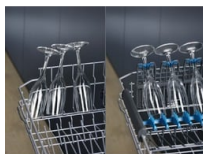

MaxiFlex tálca - egyszerű és kényelmes bepakolás

A változatosan pakolható, nagy kapacitású MaxiFlex tálcán elférnek az evőeszközök, a merőkanalak, keverőkanalak és más eszközök is. A pakolótér szabadon átrendezhető attól függően, hogy éppen mekkora és milyen formájú edényeket szeretne a mosogatógépbe pakolni. Tökéletesen

Ragyogó tisztaság minden alkalommal

A hagyományos szórókarral ellentétben a dupla forgású szatelit vízkar 5 irányból permetezi a vizet az edényekre. Ezért minden edény tökéletesen tiszta lesz minden alkalommal.

Dupla forgású szatelit vízkar

A hagyományos szórókarral ellentétben a dupla forgású szatelit vízkar 5 irányból permetezi a vizet az edényekre. Ezért minden edény tiszta lesz mind a felső, mind az alsó kosárban.