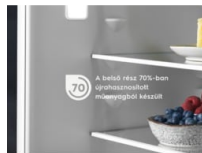

*Az rHIPS belső bélés akár 70%-ban újrahasznosított műanyagból készül, ami a hűtőszekrény teljes műanyag tartalmának 13%-át teszi ki"

Fagyasztótálca – praktikus tárolás, egyszerű hozzáférés

A fagyasztótálca megkönnyíti a fagyasztóhoz való hozzáférést. Gyorsan megtalálhatja a fontos alapanyagokat a gördülőkevényebb főzés érdekében, miközben a helyet is hatékonyabban használja ki.