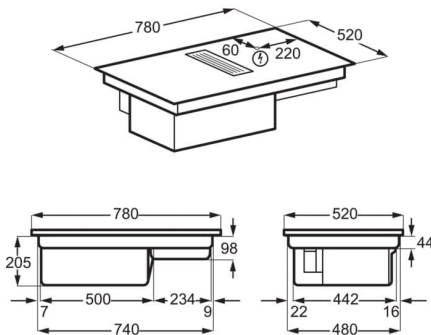

Product Specification

Modellnév	KCC83443	Mélység (mm)	520
Termékcsalád	beépíthető főzőlap + elszívó	Beépítési méretek (mag*szél*mély) (mm)	202x750x490
Termékkód (PNC)	949 599 214	Kábelhossz (m)	1.5
EAN kód	7332543819560	Megszakító terhelhetősége (A)	2x16
Szín	Fekete	Feszültség (V)	220-240V/400V2N
Kezelőpanel típusa	érintőkapcsolós vezérlés	Légszállítási kapacitás, min (m3/óra)	260
Zsírszűrő	igen	Légszállítási kapacitás, max (m3/óra)	500
Zsírszűrő	2	Légszállítási kapacitás, intenzív (m3/óra)	630
Szénszűrő	igen	Zsírkiszűrési hatékonyság (%)	85.1
Szűrő típusa	kombinált alumínium háló	Energy efficiency index	42
Kivezetőcső átmérője (mm)	220	Éves energiafogyasztás (kWh/év)	30.9
Főzőlap típusa	Induction ExtractorHob		
Hob2Hood vezérlés	igen		
Vezérlés funkciók	3 lépéses maradék hő kijelzés, hangjelzés, automata kikapcsolás, Auto Breeze, Booster funkció, Bridge funkció, gyerekszár, Eco timer, szűrőtisztaság jelző, energiagazdálkodás, hőmegtartás, billentyűzár (key-lock), percszámláló, szünetelés, hang ki, időzítő		
Készülék súlya kiegészítővel, csomagolás nélkül (kg)	18.86		
Bruttó súly (kg)	25.38		
Szélesség (mm)	780		

PSGBHH220DE00008