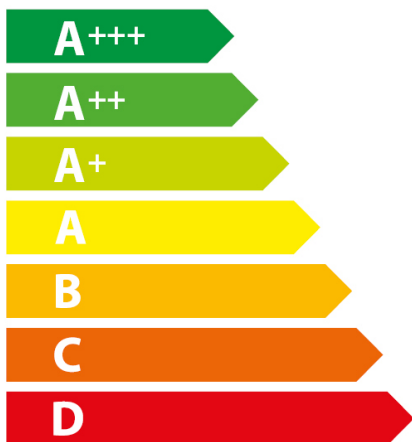

ENERG

енергия · ενεργεια

AEG

BSE788380M 944 188 772

70 L

1,09 kWh/cycle*

0,52 kWh/cycle*

* цикъл · cyklus · portion · zyklus · πρόγραμμα · ciclo · tsükkel · ohjelma · ciklus
ciklas · cikls · čiklu · cyclus · cykl · ciclu · program · cykel