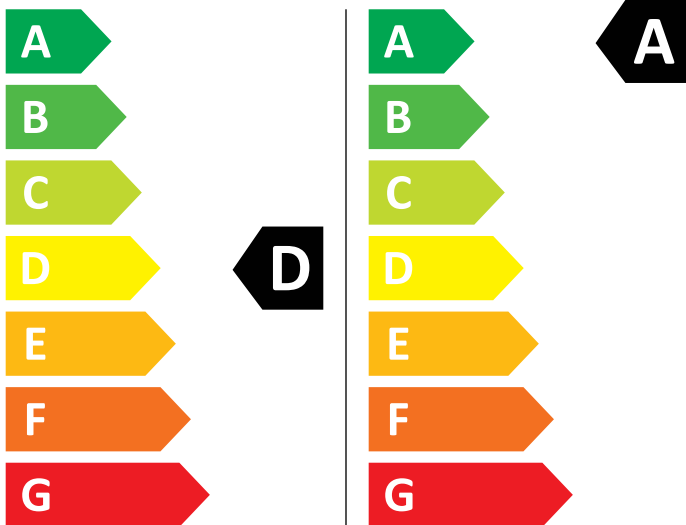

AEG

LWR71842B 914610316

💧 265 kWh/100

💧 42 kWh/100

5,0 kg

8,0 kg

64 L

42 L