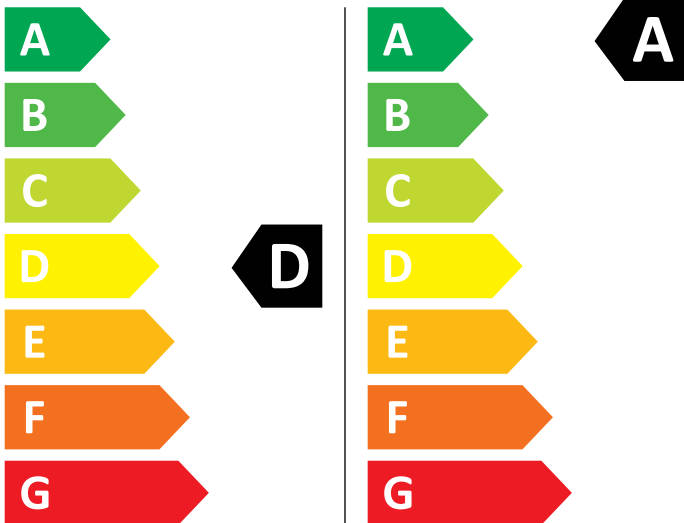

ENERG

AEG

LWR730640E 914611503

💧 342 kWh / 100🔄

💧 53 kWh / 100🔄

7,0 kg

11,0 kg

85 L