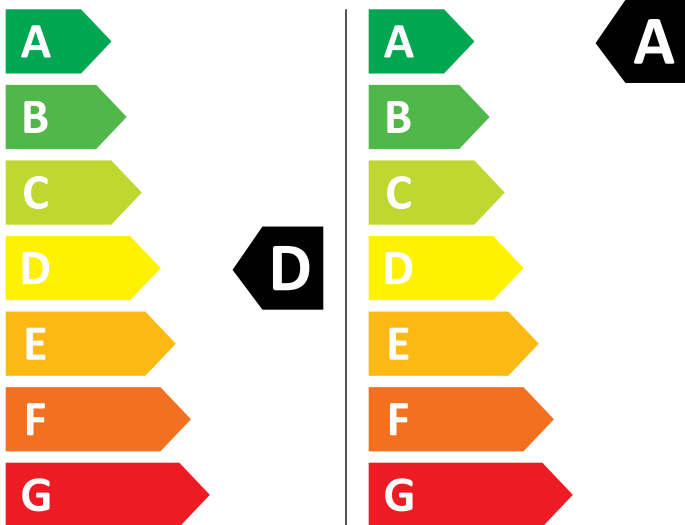

AEG

LWR73164Q 914611003

💧 307 kWh/100

💧 51 kWh/100

6,0 kg

10,0 kg

75 L

47 L