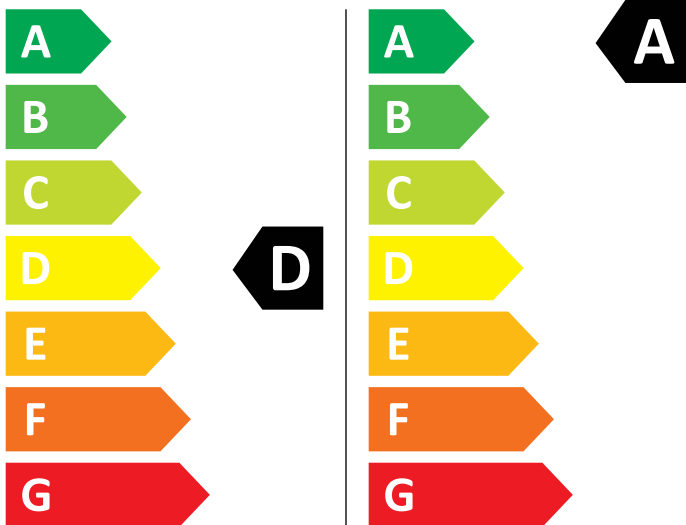

**AEG**

LWR738640 914610402

💧 265 kWh/100

💧 42 kWh/100

5,0 kg

8,0 kg

62 L

42 L