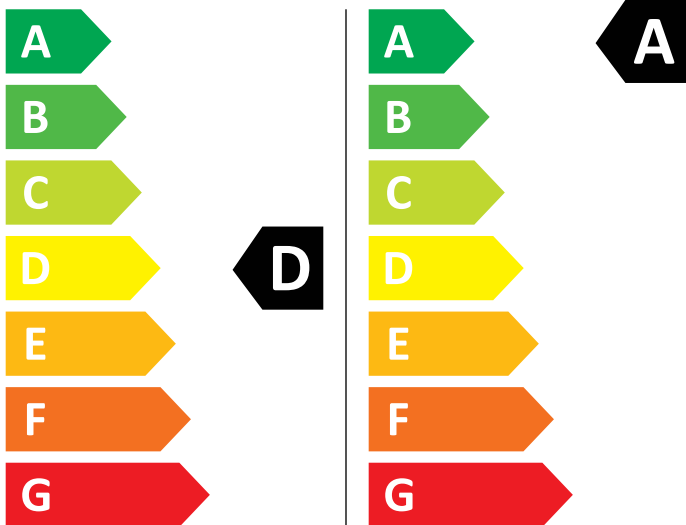

**AEG**

LWR759650 914611106

💧 307 kWh/100

💧 49 kWh/100

6,0 kg

9,0 kg

75 L

46 L