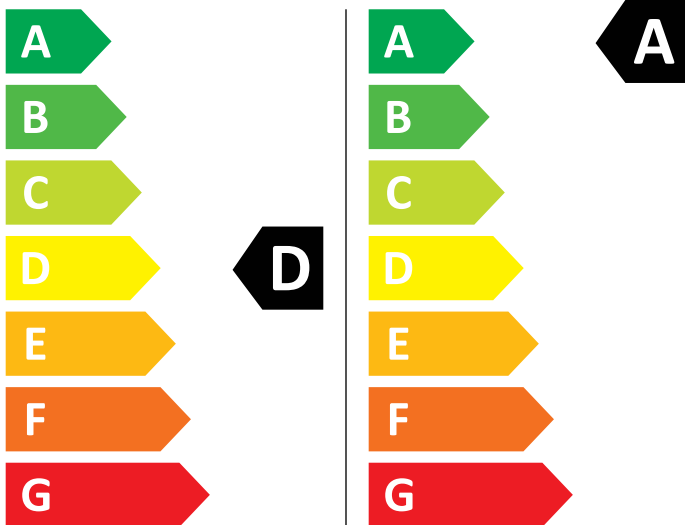

**AEG**

LWR858650 914610601

💧 265 kWh/100

💧 38 kWh/100

5,0 kg

8,0 kg

62 L

44 L