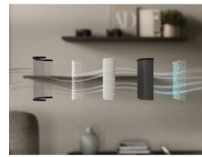

***A Boverket szabványok szerinti belső számítások alapján.

Product Benefits & Features

Az AirSurround tiszta levegőt fúj minden sarokba

Az AirSurround rendszer egyenletes, erőteljes, spirális légáramot alakít ki a beltéri levegőben, amely hatékonyan keringeti és tisztítja a levegőt a szoba minden sarkában. A Pure 600 XL a 700 m³/h* CADR-értékkel hatékonyan tisztítja meg egy akár 145 m²-es** helyiség levegőjét is.

*Az ANSI/AHAM AC-1-2020 szabvány alapján, 210930057GZU-001 számú jelentés.

**A Boverket szabványok szerinti belső számítások alapján.

Korszerű, 5-lépcsős szűrés HEPA szűrővel

Az 5 -lépcsős, antibakteriális/antivírus szűrés az előszűrővel, HEPA szűrővel, ionizálóval és aktív szénrel a levegőben lévő, akár 0,3 mikron méretű részecskék akár 99,97%-át is képes kiszűrni, mint például: a házi port, háziállatok hámló bőrét, fák és fű pollenjét.