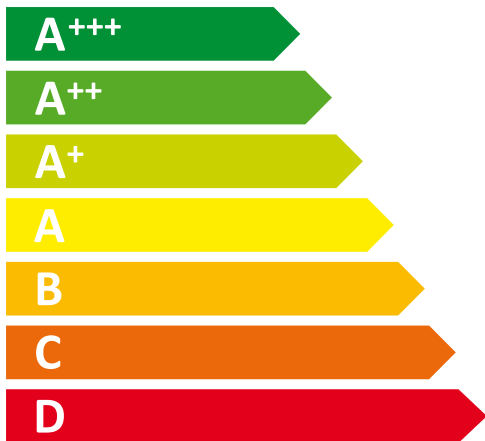

ENERG
енергия · ενεργεια

WHIRLPOOL

TDLRB 65241BS EU/N

ENERGIA · ЕНЕРГИЯ · ΕΝΕΡΓΕΙΑ
ENERGIJA · ENERGY · ENERGIE
ENERGI

129
kWh/annum

8800
L/annum

6.5
kg

AB C D E F G