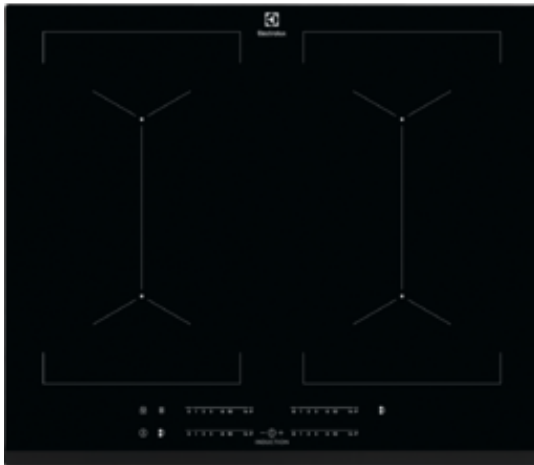

### Kombináálja a főzőzónákat, hogy több hely maradjon az étek számára

Számos kiterjesztett főzőzóna is kialakítható az indukciós főzőlapunk Multiple Bridge funkciójának használatával. A kombinált főzőzónák szinkronizált hőmérséklet- és időzítőbeállítást alkalmaznak. Így változatos főzőedényeket helyezhet egyidejűleg a főzőfelületre, a plancha grilltől a tepsikig.

### Önméretező zónák, minden főzőedény- és serpenyőmérethez

Az Infinite® indukciós főzőlapokon a hőátadás kizárólag a főzőedény aljával megegyező területen történik. Önműködően érzékeli a ráhelyezett főzőedény méretét, és pontosan a megfelelő hőteljesítménnyel melegíti az edény alját. Ez azt is