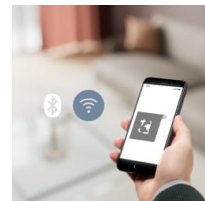

Padló tisztítás egy érintéssel

Írányítsa a takarítást az Electrolux App segítségével. Az akár 175 perces* üzemidővel bármikor ütemezheti a porszívózást vagy felmosást. Nyomon követheti az elvégzett munkát az élő térképen, beállíthatja a tiltott zónákat, a helyiségek takarítását és még sok minden mást.

*Belső tesztek alapján csendes üzemmódban, felmosó beállítások nélkül és üres víztartállyal