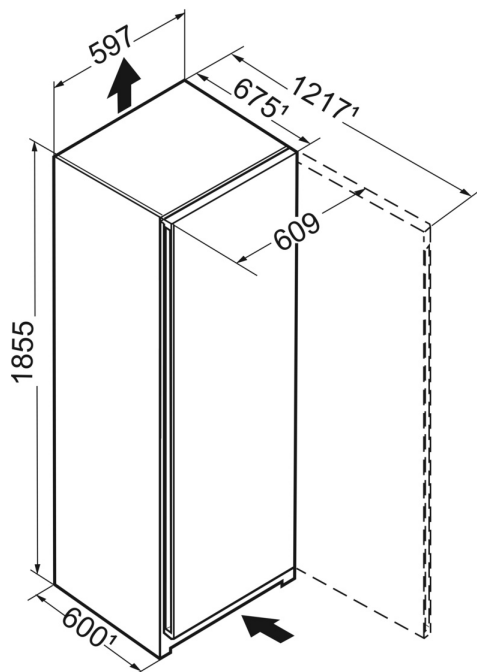

Műszaki rajz

A termékek és azok adatai reklámcélokra vannak beállítva. Bár minden erőfeszítést megteszünk a szórólapban szereplő adatok és információk pontosságának biztosítására, a Liebherr fenntartja a jogot a változtatásokra előzetes értesítés nélkül. Amennyiben a készülék tényleges méretei, specifikációi és teljesítménye döntő fontosságúak, javasoljuk, hogy ellenőrizze az adott készülékhez mellékelte telepítési útmutatót. A Liebherr nem vállal felelősséget az esetleges károkért. (13.12.2024)