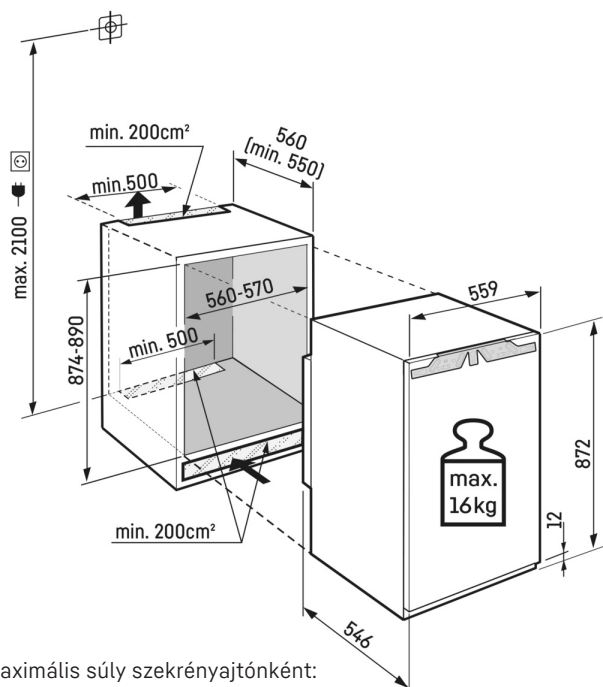

## Műszaki rajz

Maximális súly szekrényajtónként:  
Fagyasztórekesz: 16 kg

A termékek és azok adatai reklámcélokából vannak beállítva. Bár minden erőfeszítést megteszünk a szórólapban szereplő adatok és információk pontosságának biztosítására, a Liebherr fenntartja a jogot a változtatásokra előzetes értesítés nélkül. Amennyiben a készülék tényleges méretei, specifikációi és teljesítménye döntő fontosságúak, javasoljuk, hogy ellenőrizze az adott készülékhez mellékelt telepítési útmutatót. A Liebherr nem vállal felelősséget az esetleges károkért. (13.12.2024)