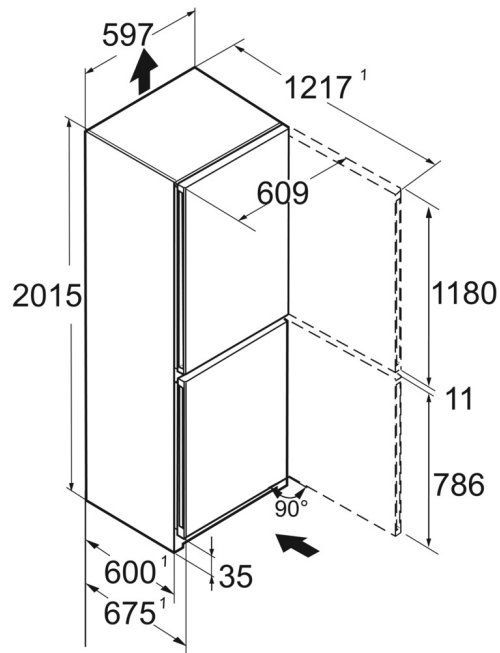

Műszaki rajz

A termékek és azok adatai reklámcélokra vannak beállítva. Bár minden erőfeszítést megteszünk a szórólapban szereplő adatok és információk pontosságának biztosítására, a Liebherr fenntartja a jogot a változtatásokra előzetes értesítés nélkül. Amennyiben a készülék tényleges méretei, specifikációi és teljesítménye döntő fontosságúak, javasoljuk, hogy ellenőrizze az adott készülékhez mellékelt telepítési útmutatót. A Liebherr nem vállal felelősséget az esetleges károkért. (13.12.2024)