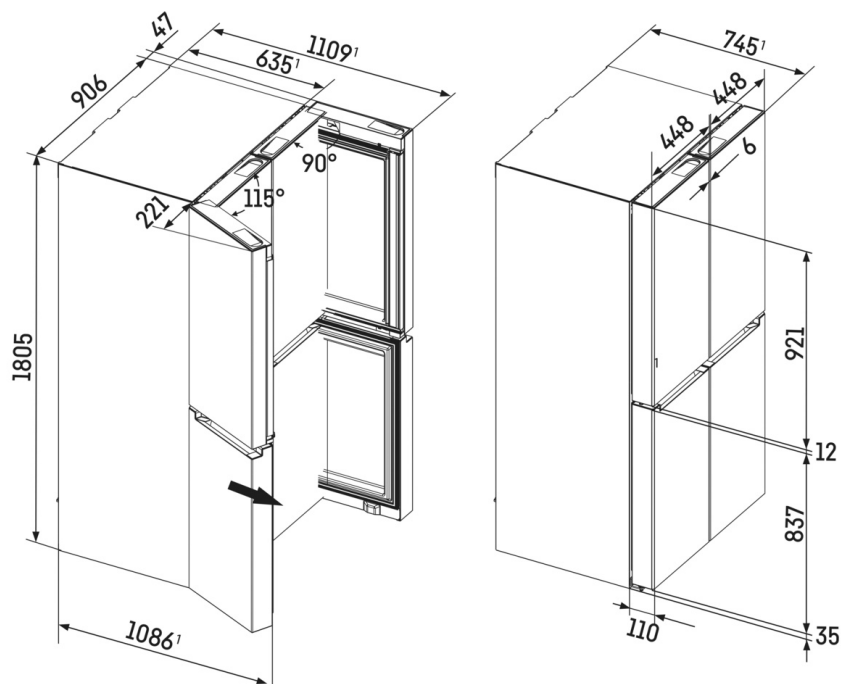

Műszaki rajz

A termékek és azok adatai reklámcélból vannak beállítva. Bár minden erőfeszítést megteszünk a szórólapban szereplő adatok és információk pontosságának biztosítására, a Liebherr fenntartja a jogot a változtatásokra előzetes értesítés nélkül. Amennyiben a készülék tényleges méretei, specifikációi és teljesítménye döntő fontosságúak, javasoljuk, hogy ellenőrizze az adott készülékhez mellékelt telepítési útmutatót. A Liebherr nem vállal felelősséget az esetleges károkért. (13.12.2024)