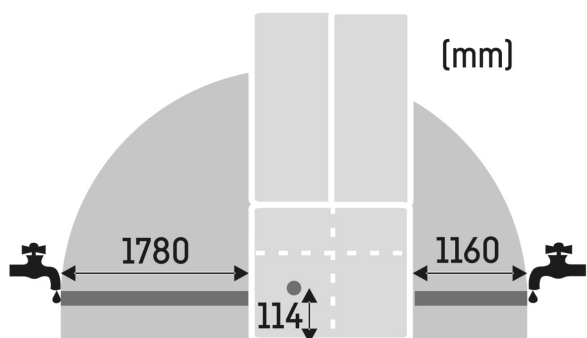

Műszaki rajz

A termékek és azok adatai reklámcélból vannak beállítva. Bár minden erőfeszítést megteszünk a szórólapban szereplő adatok és információk pontosságának biztosítására, a Liebherr fenntartja a jogot a változtatásokra előzetes értesítés nélkül. Amennyiben a készülék tényleges méretei, specifikációi és teljesítménye döntő fontosságúak, javasoljuk, hogy ellenőrizze az adott készülékhez mellékelt telepítési útmutatót. A Liebherr nem vállal felelősséget az esetleges károkért. (13.12.2024)