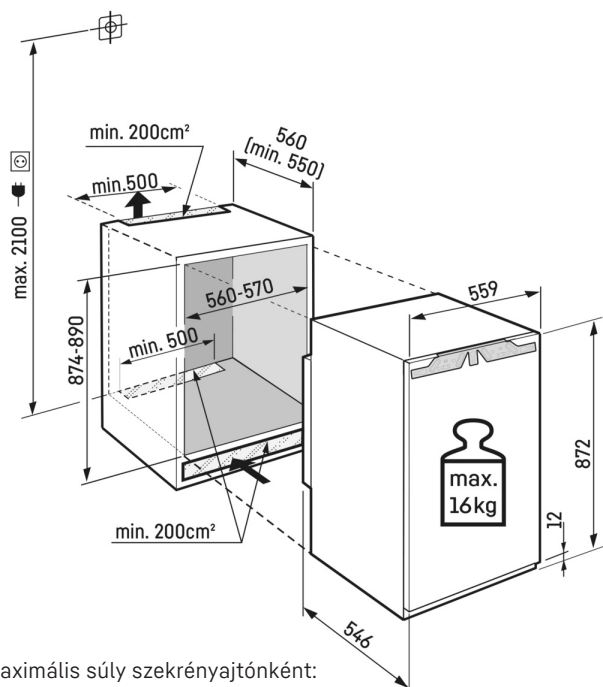

Az áttekintés a legfontosabb tartozékok kivonatát mutatja be. A készülék összes többi tartozékát, valamint további információkat talál a home.liebherr.com oldalon.

¹ Az (EU) 2019/2016 rendelet értelmében a teljes térfogatot (kerekített) egész számként, a fagyos és frissentartó rekeszek térfogatát pedig egy tizedesjegy pontossággal adjuk meg.

Műszaki rajz

Maximális súly szekrényajtónként:
Fagyasztórekesz: 16 kg

A termékek és azok adatai reklámcélokából vannak beállítva. Bár minden erőfeszítést megteszünk a szórólapban szereplő adatok és információk pontosságának biztosítására, a Liebherr fenntartja a jogot a változtatásokra előzetes értesítés nélkül. Amennyiben a készülék tényleges méretei, specifikációi és teljesítménye döntő fontosságúak, javasoljuk, hogy ellenőrizze az adott készülékhez mellékelte telepítési útmutatót. A Liebherr nem vállal felelősséget az esetleges károkért. (13.12.2024)