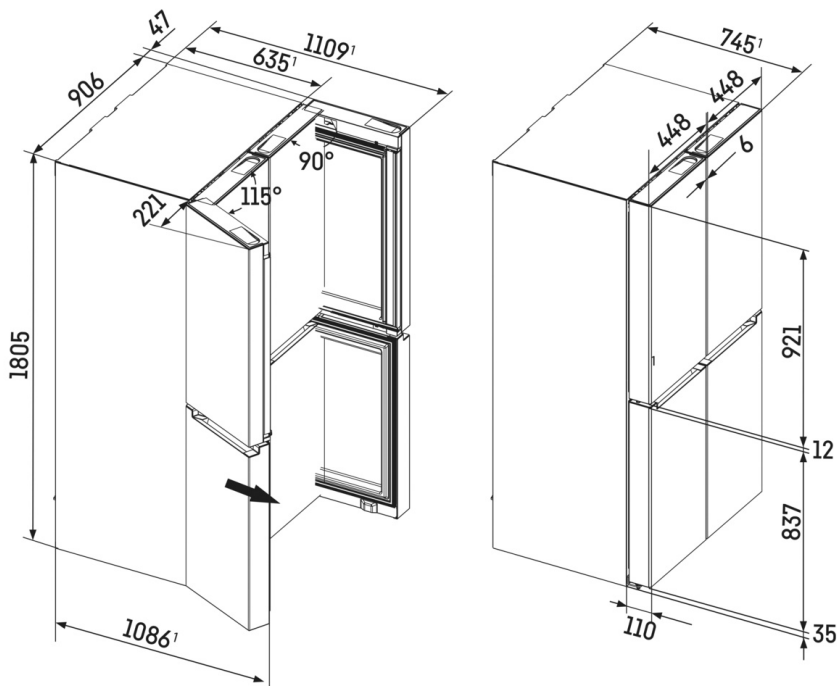

Műszaki rajz

A termékek és azok adatai reklámcélokából vannak beállítva. Bár minden erőfeszítést megteszünk a szórólapban szereplő adatok és információk pontosságának biztosítására, a Liebherr fenntartja a jogot a változtatásokra előzetes értesítés nélkül. Amennyiben a készülék tényleges méretei, specifikációi és teljesítménye döntő fontosságúak, javasoljuk, hogy ellenőrizze az adott készülékhez mellékelt telepítési útmutatót. A Liebherr nem vállal felelősséget az esetleges károkért. (13.12.2024)