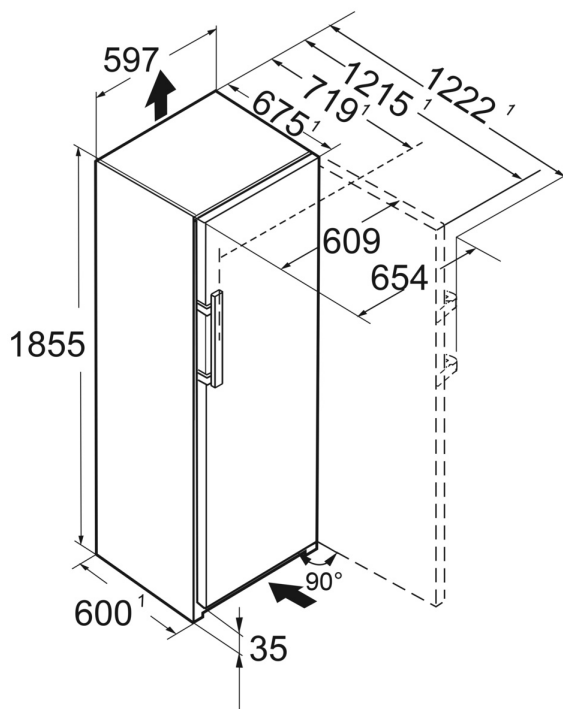

Műszaki rajz

A termékek és azok adatai reklámcélból vannak beállítva. Bár minden erőfeszítést megteszünk a szórólapban szereplő adatok és információk pontosságának biztosítására, a Liebherr fenntartja a jogot a változtatásokra előzetes értesítés nélkül. Amennyiben a készülék tényleges méretei, specifikációi és teljesítménye döntő fontosságúak, javasoljuk, hogy ellenőrizze az adott készülékhez mellékelt telepítési útmutatót. A Liebherr nem vállal felelősséget az esetleges károkért. (13.12.2024)