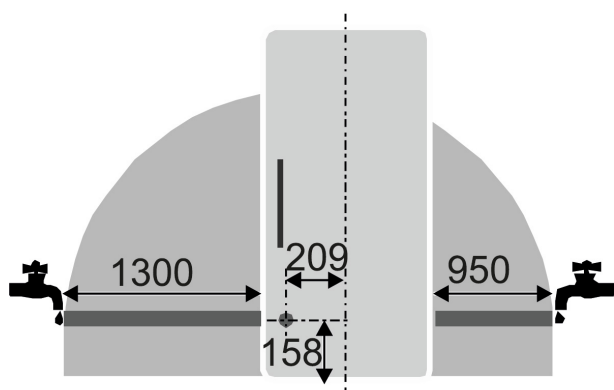

Műszaki rajz

A termékek és azok adatai reklámcélból vannak beállítva. Bár minden erőfeszítést megteszünk a szórólapban szereplő adatok és információk pontosságának biztosítására, a Liebherr fenntartja a jogot a változtatásokra előzetes értesítés nélkül. Amennyiben a készülék tényleges méretei, specifikációi és teljesítménye döntő fontosságúak, javasoljuk, hogy ellenőrizze az adott készülékhez mellékelt telepítési útmutatót. A Liebherr nem vállal felelősséget az esetleges károkért. (13.12.2024)