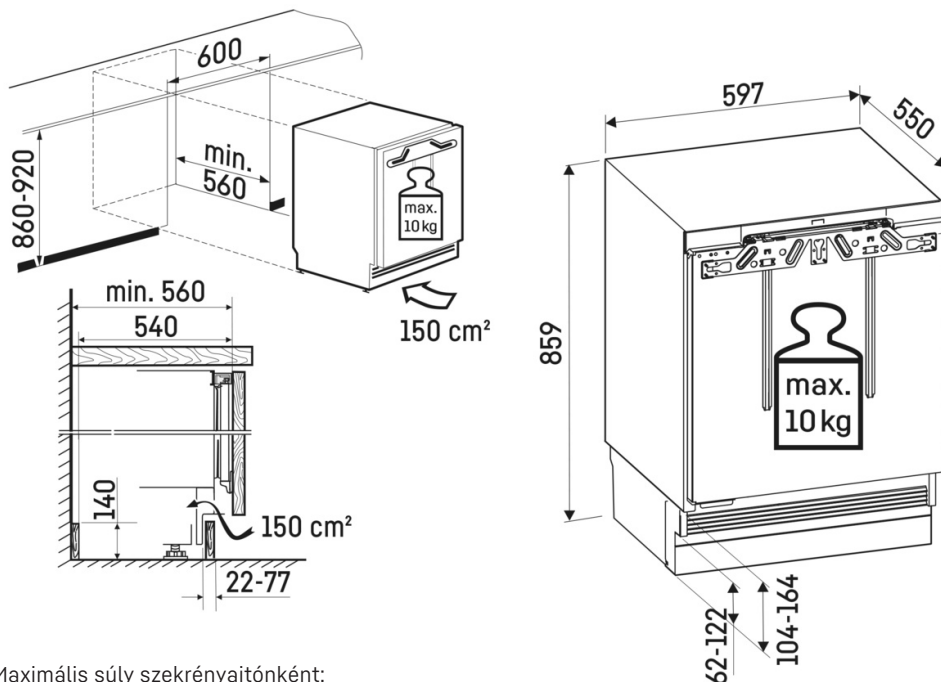

Műszaki rajz

Maximális súly szekrényajtónként:
Hűtőrekesz: 10 kg

A termékek és azok adatai reklámcélból vannak beállítva. Bár minden erőfeszítést megteszünk a szórólapban szereplő adatok és információk pontosságának biztosítására, a Liebherr fenntartja a jogot a változtatásokra előzetes értesítés nélkül. Amennyiben a készülék tényleges méretei, specifikációi és teljesítménye döntő fontosságúak, javasoljuk, hogy ellenőrizze az adott készülékhez mellékelt telepítési útmutatót. A Liebherr nem vállal felelősséget az esetleges károkért. (13.12.2024)