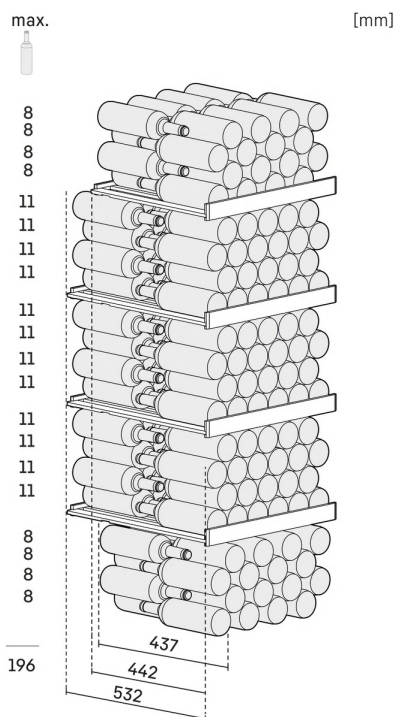

Szabadonálló készülék WSbl 5001

LIEBHERR

Műszaki rajz

A termékek és azok adatai reklámcélokra vannak beállítva. Bár minden erőfeszítést megteszünk a szórólapban szereplő adatok és információk pontosságának biztosítására, a Liebherr fenntartja a jogot a változtatásokra előzetes értesítés nélkül. Amennyiben a készülék tényleges méretei, specifikációi és teljesítménye döntő fontosságúak, javasoljuk, hogy ellenőrizze az adott készülékhez mellékelt telepítési útmutatót. A Liebherr nem vállal felelősséget az esetleges károkért. (29.11.2023)

home.liebherr.com