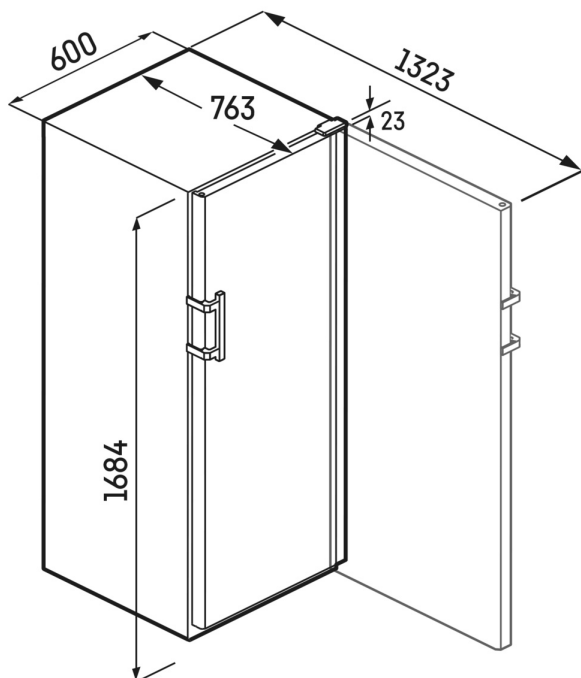

Szabadonálló készülék WSbl 5001

LIEBHERR

Műszaki rajz

A termékek és azok adatai reklámcélokra vannak beállítva. Bár minden erőfeszítést megteszünk a szórólapban szereplő adatok és információk pontosságának biztosítására, a Liebherr fenntartja a jogot a változtatásokra előzetes értesítés nélkül. Amennyiben a készülék tényleges méretei, specifikációi és teljesítménye döntő fontosságúak, javasoljuk, hogy ellenőrizze az adott készülékhez mellékelt telepítési útmutatót. A Liebherr nem vállal felelősséget az esetleges károkért. (29.11.2023)

home.liebherr.com