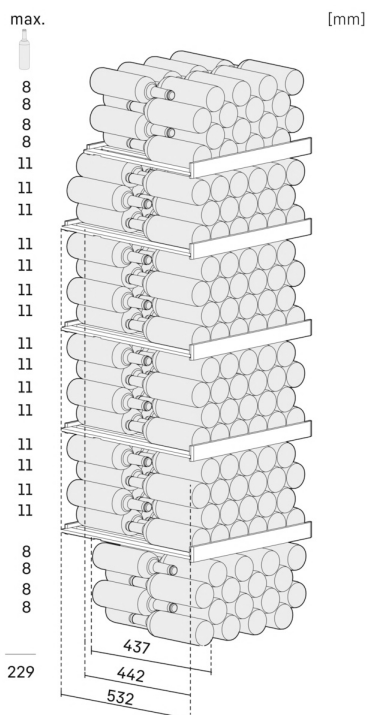

Szabadonálló készülék WSbli 5231

LIEBHERR

Műszaki rajz

A termékek és azok adatai reklámcélból vannak beállítva. Bár minden erőfeszítést megteszünk a szórólapban szereplő adatok és információk pontosságának biztosítására, a Liebherr fenntartja a jogot a változtatásokra előzetes értesítés nélkül. Amennyiben a készülék tényleges méretei, specifikációi és teljesítménye döntő fontosságúak, javasoljuk, hogy ellenőrizze az adott készülékhez mellékelt telepítési útmutatót. A Liebherr nem vállal felelősséget az esetleges károkért. (29.11.2023)

home.liebherr.com