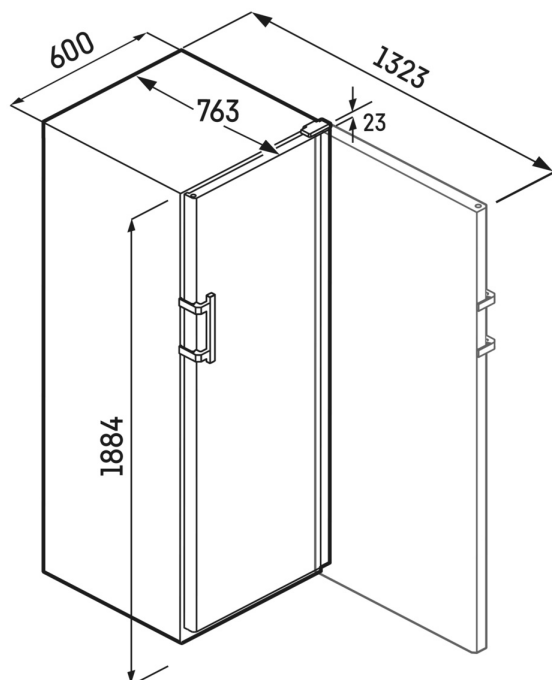

Szabadonálló készülék WSbli 5231

LIEBHERR

Műszaki rajz

A termékek és azok adatai reklámcélból vannak beállítva. Bár minden erőfeszítést megteszünk a szórólapban szereplő adatok és információk pontosságának biztosítására, a Liebherr fenntartja a jogot a változtatásokra előzetes értesítés nélkül. Amennyiben a készülék tényleges méretei, specifikációi és teljesítménye döntő fontosságúak, javasoljuk, hogy ellenőrizze az adott készülékhez mellékelt telepítési útmutatót. A Liebherr nem vállal felelősséget az esetleges károkért. (29.11.2023)

home.liebherr.com