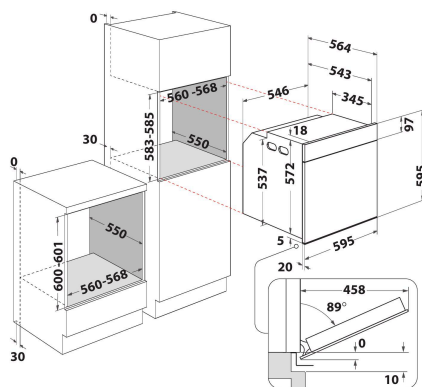

AKZ9S 8260 FB

12NC: 859991670560

GTIN (EAN) code: 8003437836206

Whirlpool

SENSING THE DIFFERENCE

ALAPTULAJDONSÁGOK

Termékcsoport	Sütő
Kereskedelmi elnevezés	AKZ9S 8260 FB
Termék színe	Fekete
Konstruktív kivitel	Beépíthető
Vezérlés módja	Elektronikus
Type of control settings	-
Minden főzőlap-kapcsoló be van építve?	Nem
Milyen főzőlapot tud vezérelni?	-
Automatikus programok	Igen
Áramfelvétel (A)	16
Feszültség (V)	220-240
Frekvencia (Hz)	50/60
Elektromos csatlakozókábel hossza (cm)	90
Csatlakozódugó típusa	Nem
Termékmélység 90°-ban nyitott ajtónál (mm)	-
Termékmagasság	595
Termék szélessége	595
Termékmélység	564
Minimális beépítési magasság	0
Minimális beépítési szélesség	0
Beépítési mélység	0
Nettó tömeg (kg)	35
Usable volume (of cavity)	73
Beépített tisztítórendszer	Hidrolitikus
Grids of the cavity	1
Tartók/tálcák	2

MŰSZAKI ADATOK

Időzítő	Igen
Idővezérlés	Elektronikus
Időbeállítási opciók	Indítás és leállítás
Biztonsági eszköz	-
Belső világítás	Igen
Number of interior lights of the cavity	1
Position of interior lights of the cavity	Elöl
Oven guides of the cavity	Teleszkópos
Probe of the cavity	Igen