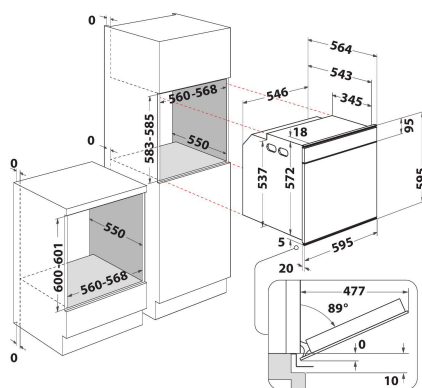

AKZM 8480 S

12NC: 852584801130

GTIN (EAN) code: 8003437833007

Whirlpool

SENSING THE DIFFERENCE

ALAPTULAJDONSÁGOK

Termékcsoport	Sütő
Kereskedelmi elnevezés	AKZM 8480 S
Termék színe	Halvány ezüst
Konstruktív kivitel	Beépíthető
Vezérlés módja	Mechanikus és elektronikus
Type of control settings	-
Minden főzőlap-kapcsoló be van építve?	Nem
Milyen főzőlapot tud vezérelni?	-
Automatikus programok	Igen
Áramfelvétel (A)	16
Feszültség (V)	220-240
Frekvencia (Hz)	50/60
Elektromos csatlakozókábel hossza (cm)	90
Csatlakozódugó típusa	Nem
Termékmélység 90°-ban nyitott ajtónál (mm)	-
Termékmagasság	595
Termék szélessége	595
Termékmélység	564
Minimális beépítési magasság	0
Minimális beépítési szélesség	0
Beépítési mélység	0
Nettó tömeg (kg)	39.5
Usable volume (of cavity)	73
Beépített tisztítórendszer	Pirolitikus
Grids of the cavity	1
Tartók/tálcák	2

MŰSZAKI ADATOK

Időzítő	-
Idővezérlés	Elektronikus
Időbeállítási opciók	Indítás és leállítás
Biztonsági eszköz	-
Belső világítás	Igen
Number of interior lights of the cavity	1
Position of interior lights of the cavity	Elöl
Oven guides of the cavity	Teleszkópos
Probe of the cavity	Nem