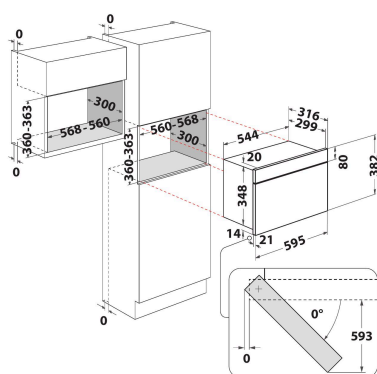

AMW 4920/WH

12NC: 859991582810

GTIN (EAN) code: 8003437396458

Whirlpool

SENSING THE DIFFERENCE

ALAPTULAJDONSÁGOK

Termékcsoport	Mikrohullám
Kereskedelmi elnevezés	AMW 4920/WH
Termék színe	Fehér
Mikrohullámú sütő típusa	Mikrohullám + grill funkció
Konstruációs kivitel	Beépíthető
Vezérlés módja	Elektronikus
Type of control settings	LED
Hozzáadott sütési mód: grill	Igen
Crisp/ropogós	Nem
Gőz	Nem
Hozzáadott sütési mód: légkeverés	Nem
Óra	Igen
Automatikus programok	Nem
Termékmagasság	382
Termék szélessége	595
Termékmélység	320
Minimális beépítési magasság	360
Minimális beépítési szélesség	556
Beépítési mélység	300
Nettó tömeg (kg)	20
Sütőtér térfogata (l)	22
Forgótányér	Igen
Forgótányér átmérője (mm)	250
Beépített tisztítórendszer	Nem

MŰSZAKI ADATOK

Áramfelvétel (A)	10
Feszültség (V)	220-240
Frekvencia (Hz)	50
Elektromos csatlakozókábel hossza (cm)	135
Csatlakozódugó típusa	Schuko
Időzítő	Igen
Grill teljesítmény (W)	700
Grill típusa	Kvarc
Sütőtér anyaga	Festett
Belső világítás	Igen
Hozzáadott sütési mód: grill	Igen
Position of interior lights of the cavity	Jobboldal

MŰSZAKI TELJESÍTMÉNY

6. Érzék technológia	Nem
Teljesítményfokokozatok száma	4
Maximális mikrohullámú teljesítmény (W)	750
Kenyér kiolvasztás	Nem
Gyors kiolvasztás	Igen
Gyors indítás	Igen