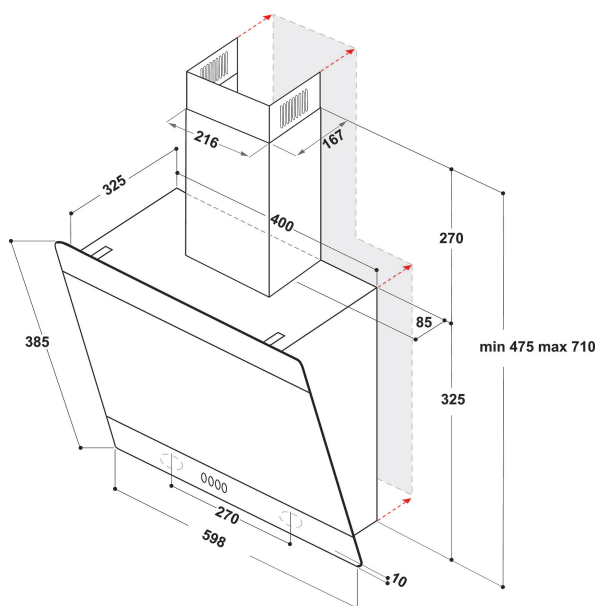

## ALAPTULAJDONSÁGOK

Termékcsoport	Páraelszívó
Készülékház színe	Fekete
Készülékház anyaga	Üveg
Kürtő színe	Fekete
Kürtő anyaga	Fém
Tipológia	Manuális
Beszereleési mód	Szabadonálló
Vezérlés módja	Elektronikus
Type of control settings	-
Dekor panel opciók	Nincs adat
Motor helye	Beépített motor a páraelszívóban
Működési mód	Átváltható/átállítható
Elektromos csatlakozási érték (W)	233
Áramfelvétel (A)	1,2
Feszültség (V)	220-240
Frekvencia (Hz)	50
Elektromos csatlakozókábel hossza (cm)	150
Csatlakozódugó típusa	Schuko
Chimney height (mm)	-
Termékmagasság, kürtő nélkül (mm)	325
Termékmagasság	360
Termék szélessége	598
Termékmélység	326
Minimális beépítési magasság	0
Minimális beépítési szélesség	0
Beépítési mélység	0
Nettó tömeg (kg)	14