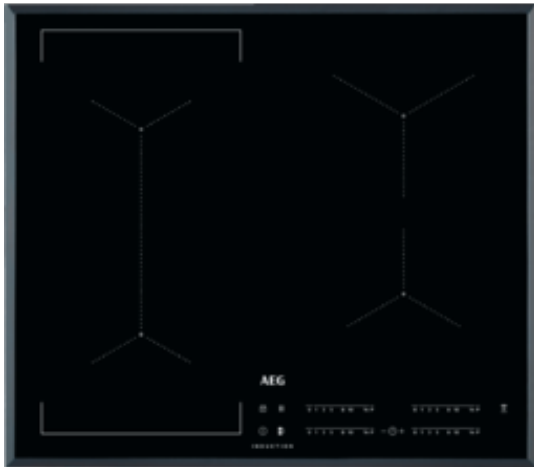

### Alakítsa ki Ön a főzőlap elrendezését!

Minden főzésnél kiválaszthatja a leghatékonyabb zóna-elrendezést vagy a legmegfelelőbb edényt. A praktikus híd funkcióval a két szomszédos főzőzónát úgy működtetheti, mintha egyetlen nagyméretű vagy kettős főzőfelület lenne.