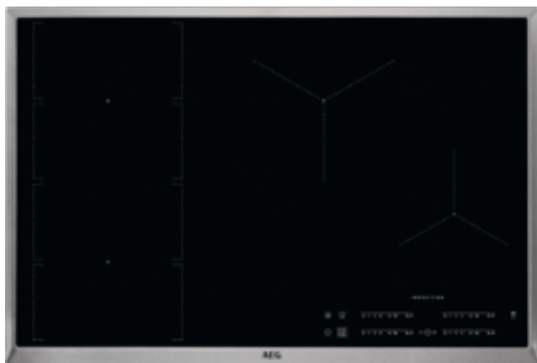

IKE84471XB BI Hob

FlexiBridge a főzés maximális rugalmasságáért

A speciális, 4 szegmensre osztott FlexiBridge felületnek köszönhetően az egyes főzőlapok össze is kapcsolhatók egymással, és a legkisebbtől a legnagyobbig mindenféle méretű és formájú edény használatát lehetővé teszik.

Intenzív forrásból szelíd gyöngyözés az edény egyszerű áthelyezésével

A ProCook funkció használatával előre beállított hőmérsékletű, elkülönített főzőzóna hozható létre. Ily módon a forrásban lévő étel hőfoka gyorsan csökkenthető anélkül, hogy módosítanunk kellene a főzési beállításokat.

Kapcsoljon közvetlenül pontosan a megfelelő hőmérsékletre

Ennek a főzőlapnak a közvetlen elérésű hőszabályzó kapcsolói lehetővé teszik, hogy közvetlenül a pontosan megfelelő hőmérsékletre kapcsoljon. Egyszerűen érintse meg a megfelelő szintet a csúszókapcsolón.

Technical Specs :

- Márkanév : AEG
- Modellnév : IKE84471XB
- Főzőlap típusa : teljes indukciós
- Keret típusa : XL-es nagyméretű keret
- Elektromos teljesítmény (W) : 7350
- Vezérlés : elektronikus, Kite - elektronikus
- Vezérlés funkciók : 3 lépéses maradékhő kijelzés, hangjelzés, automata felfűtés, Booster, gyerekzár, eltelt idő mérése, eco timer, FlexiBridge, Elszívó vezérlés főzőlapról, billentyűzár (key-lock), percszámláló, Csúszkás vezérlés, hang ki, időzítő
- Szikragyújtás : nincs
- Főzőlap biztonság : automata kikapcsolás
- Edénytartók : Nincs
- Maradékhő kijelzés : 4 kijelző
- Nettó súly (kg) : 12.82
- Beépítési magasság (mm) : 46
- Szélesség (mm) : 766
- Mélység (mm) : 516