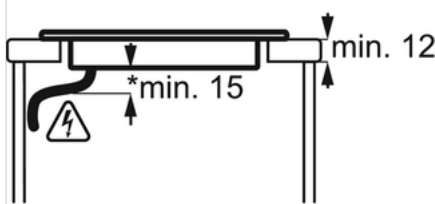

EHH6240ISK BI Hob

PSGBHO130D002009