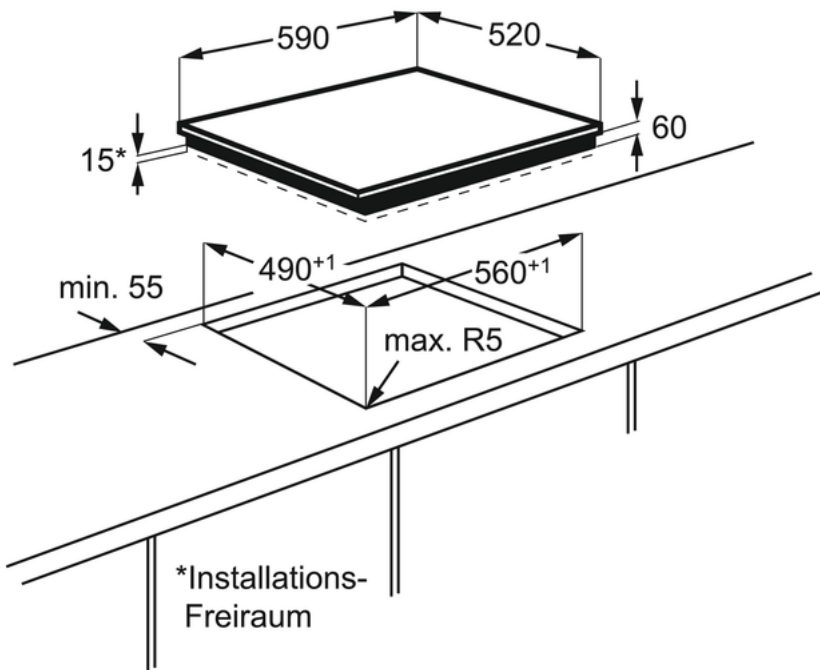

Technical Specs :

- Márkanév : Electrolux
- Modellnév : EHH6240ISK
- Főzőlap típusa : indukciós főzőlap
- Keret típusa : keret nélküli
- Elektromos teljesítmény (W) : 6600
- Energiafogyasztás kikapcsolt állapotban (W) : 0.49
- Kezelőpanel típusa : elektronikus, elektronikus
- Vezérlés funkciók : Booster, gyerekzár, billentyűzár (key-lock), maradékhő-kijelzés
- Szikragyújtás : nincs
- Főzőlap biztonság : automata kikapcsolás
- Edénytartók : Nincs
- Maradékhő kijelzés : 7 lépcsős
- Nettó súly (kg) : 8.9
- Beépítési magasság (mm) : 60
- Szélesség (mm) : 590
- Mélység (mm) : 520
- Értékesítési csatorna : Minden csatorna

Product Description :

Indukciós, keret nélküli főzőlap

EHH6240ISK BI Hob

PSGBHO130D002009

PSGBHO130D002008

*Installations-
Freiraum