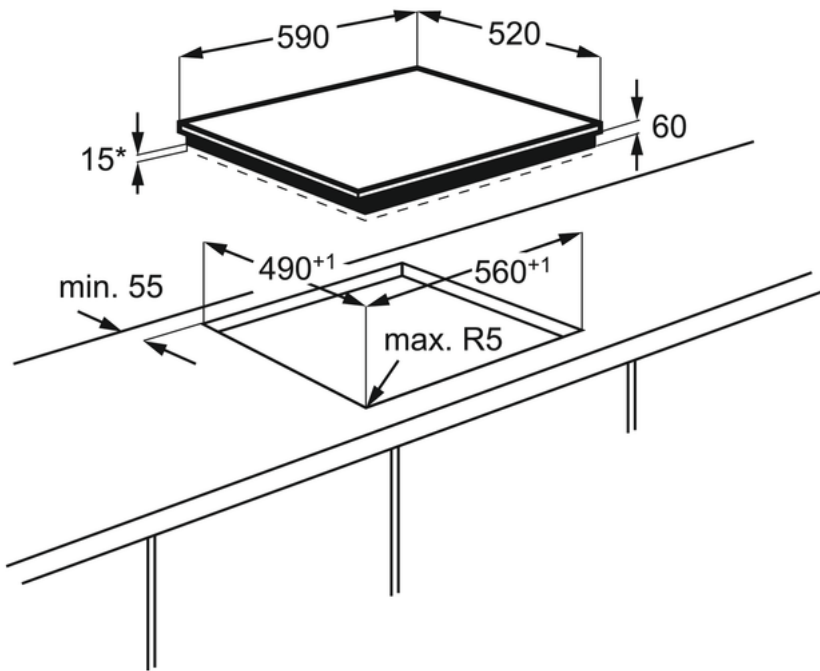

EHH6240ISK BI Hob

PSGBHO130D002009