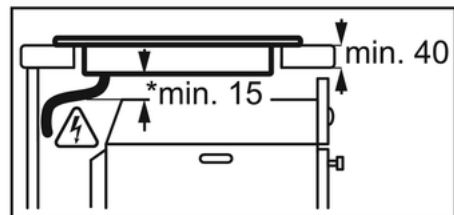

EHH6240ISK BI Hob

PSGBHO130D002009